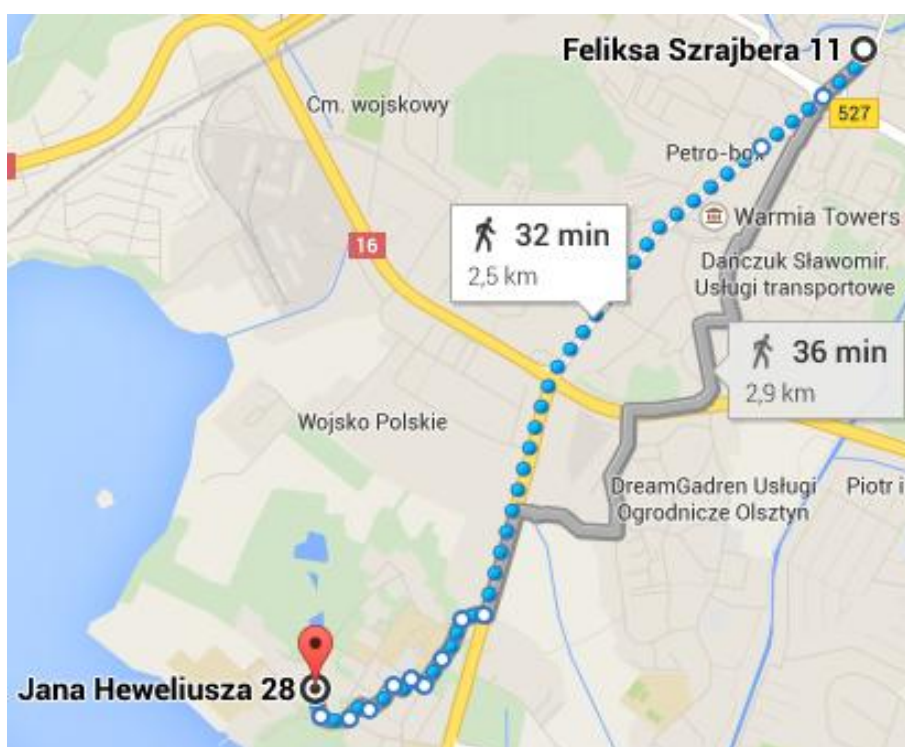

6. Na obiad i kolację (ognisko) zapraszamy do Restauracji Kortowskiej na Przystani (ul. Heweliusza 28). Pieszna wycieczka z Katedry Socjologii trwa około 30 minut. Na obiad i z powrotem zostaniecie Państwo dowiezieni, na kolację będzie trzeba dotrzeć samodzielnie.