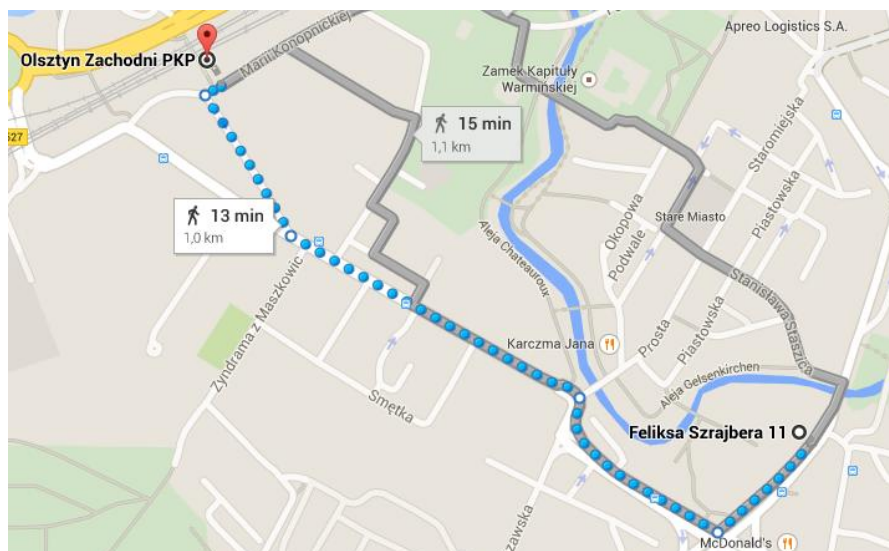

6. Na obiad i kolację (ognisko) zapraszamy do Restauracji Kortowskiej na Przystani (ul. Heweliusza 28). Pieszna wycieczka z Katedry Socjologii trwa około 30 minut. Na obiad i z powrotem zostaniecie Państwo dowiezieni, na kolację będzie trzeba dotrzeć samodzielnie.