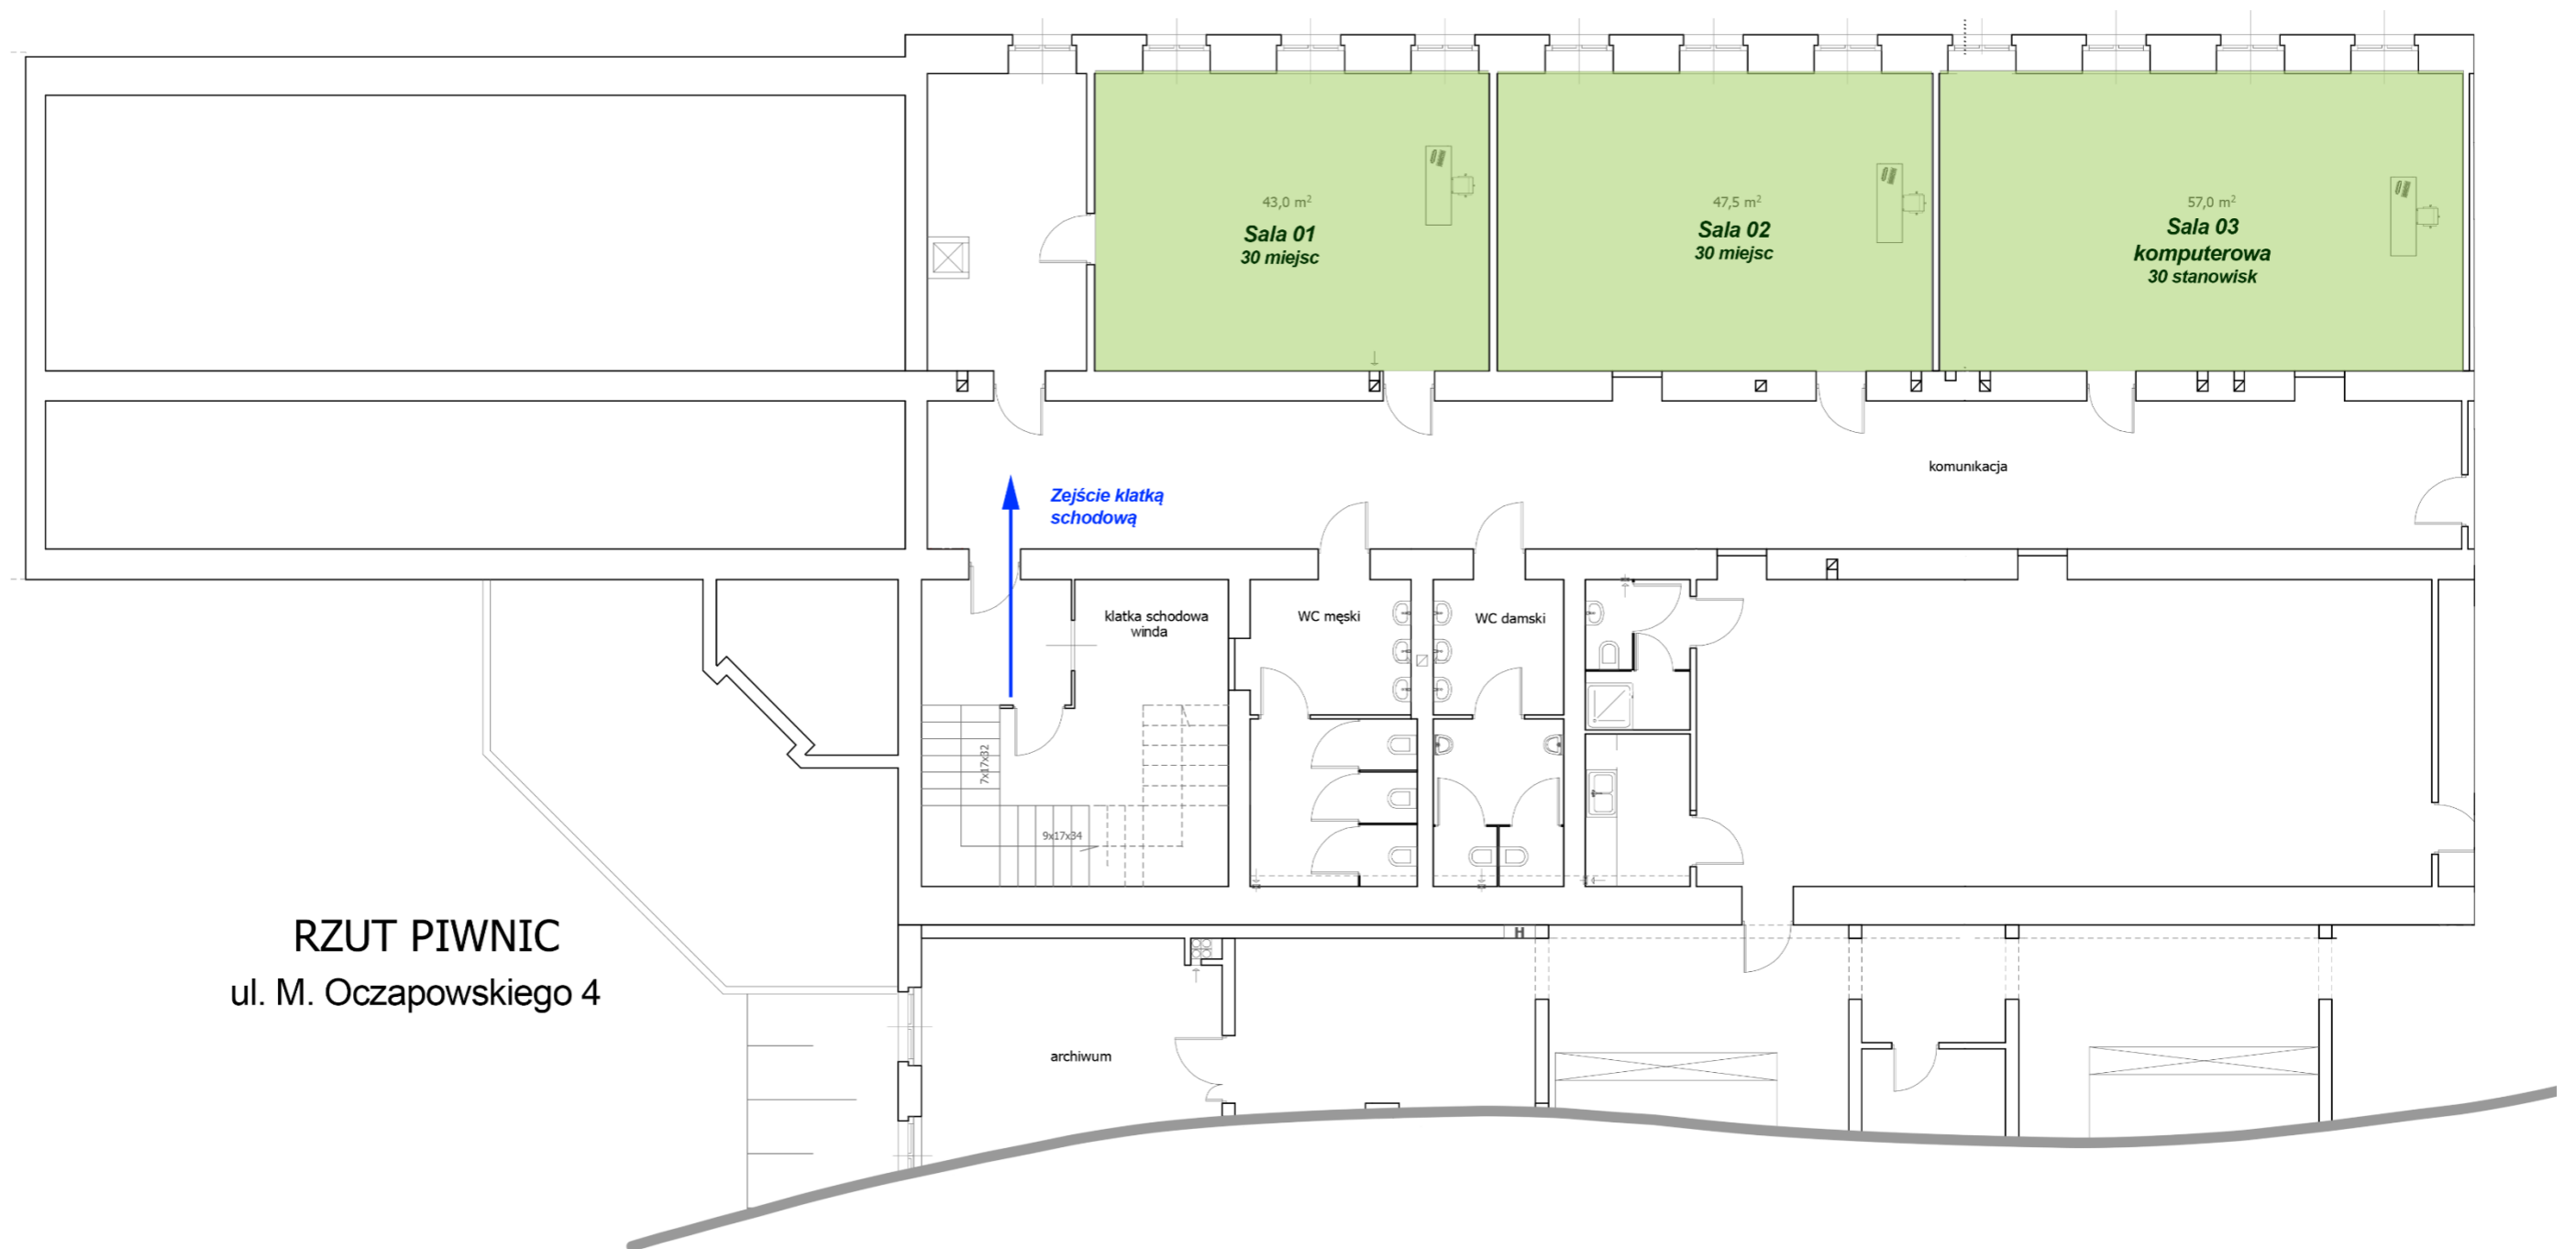

LOKALIZACJA SAL DYDAKTYCZNYCH NA KONDYGNACJACH BUDYNKU WNE PRZY UL. M. OCZAPOWSKIEGO 4 (O4)

RZUT PIWNIC
ul. M. Oczapowskiego 4

RZUT 1 PIĘTRA
ul. M. Oczapowskiego 4

31,7 m²
Sala 107
24 miejsca

RZUT 2 PIĘTRA
ul. M. Oczapowskiego 4

RZUT PODDASZA
ul. M. Oczapowskiego 4