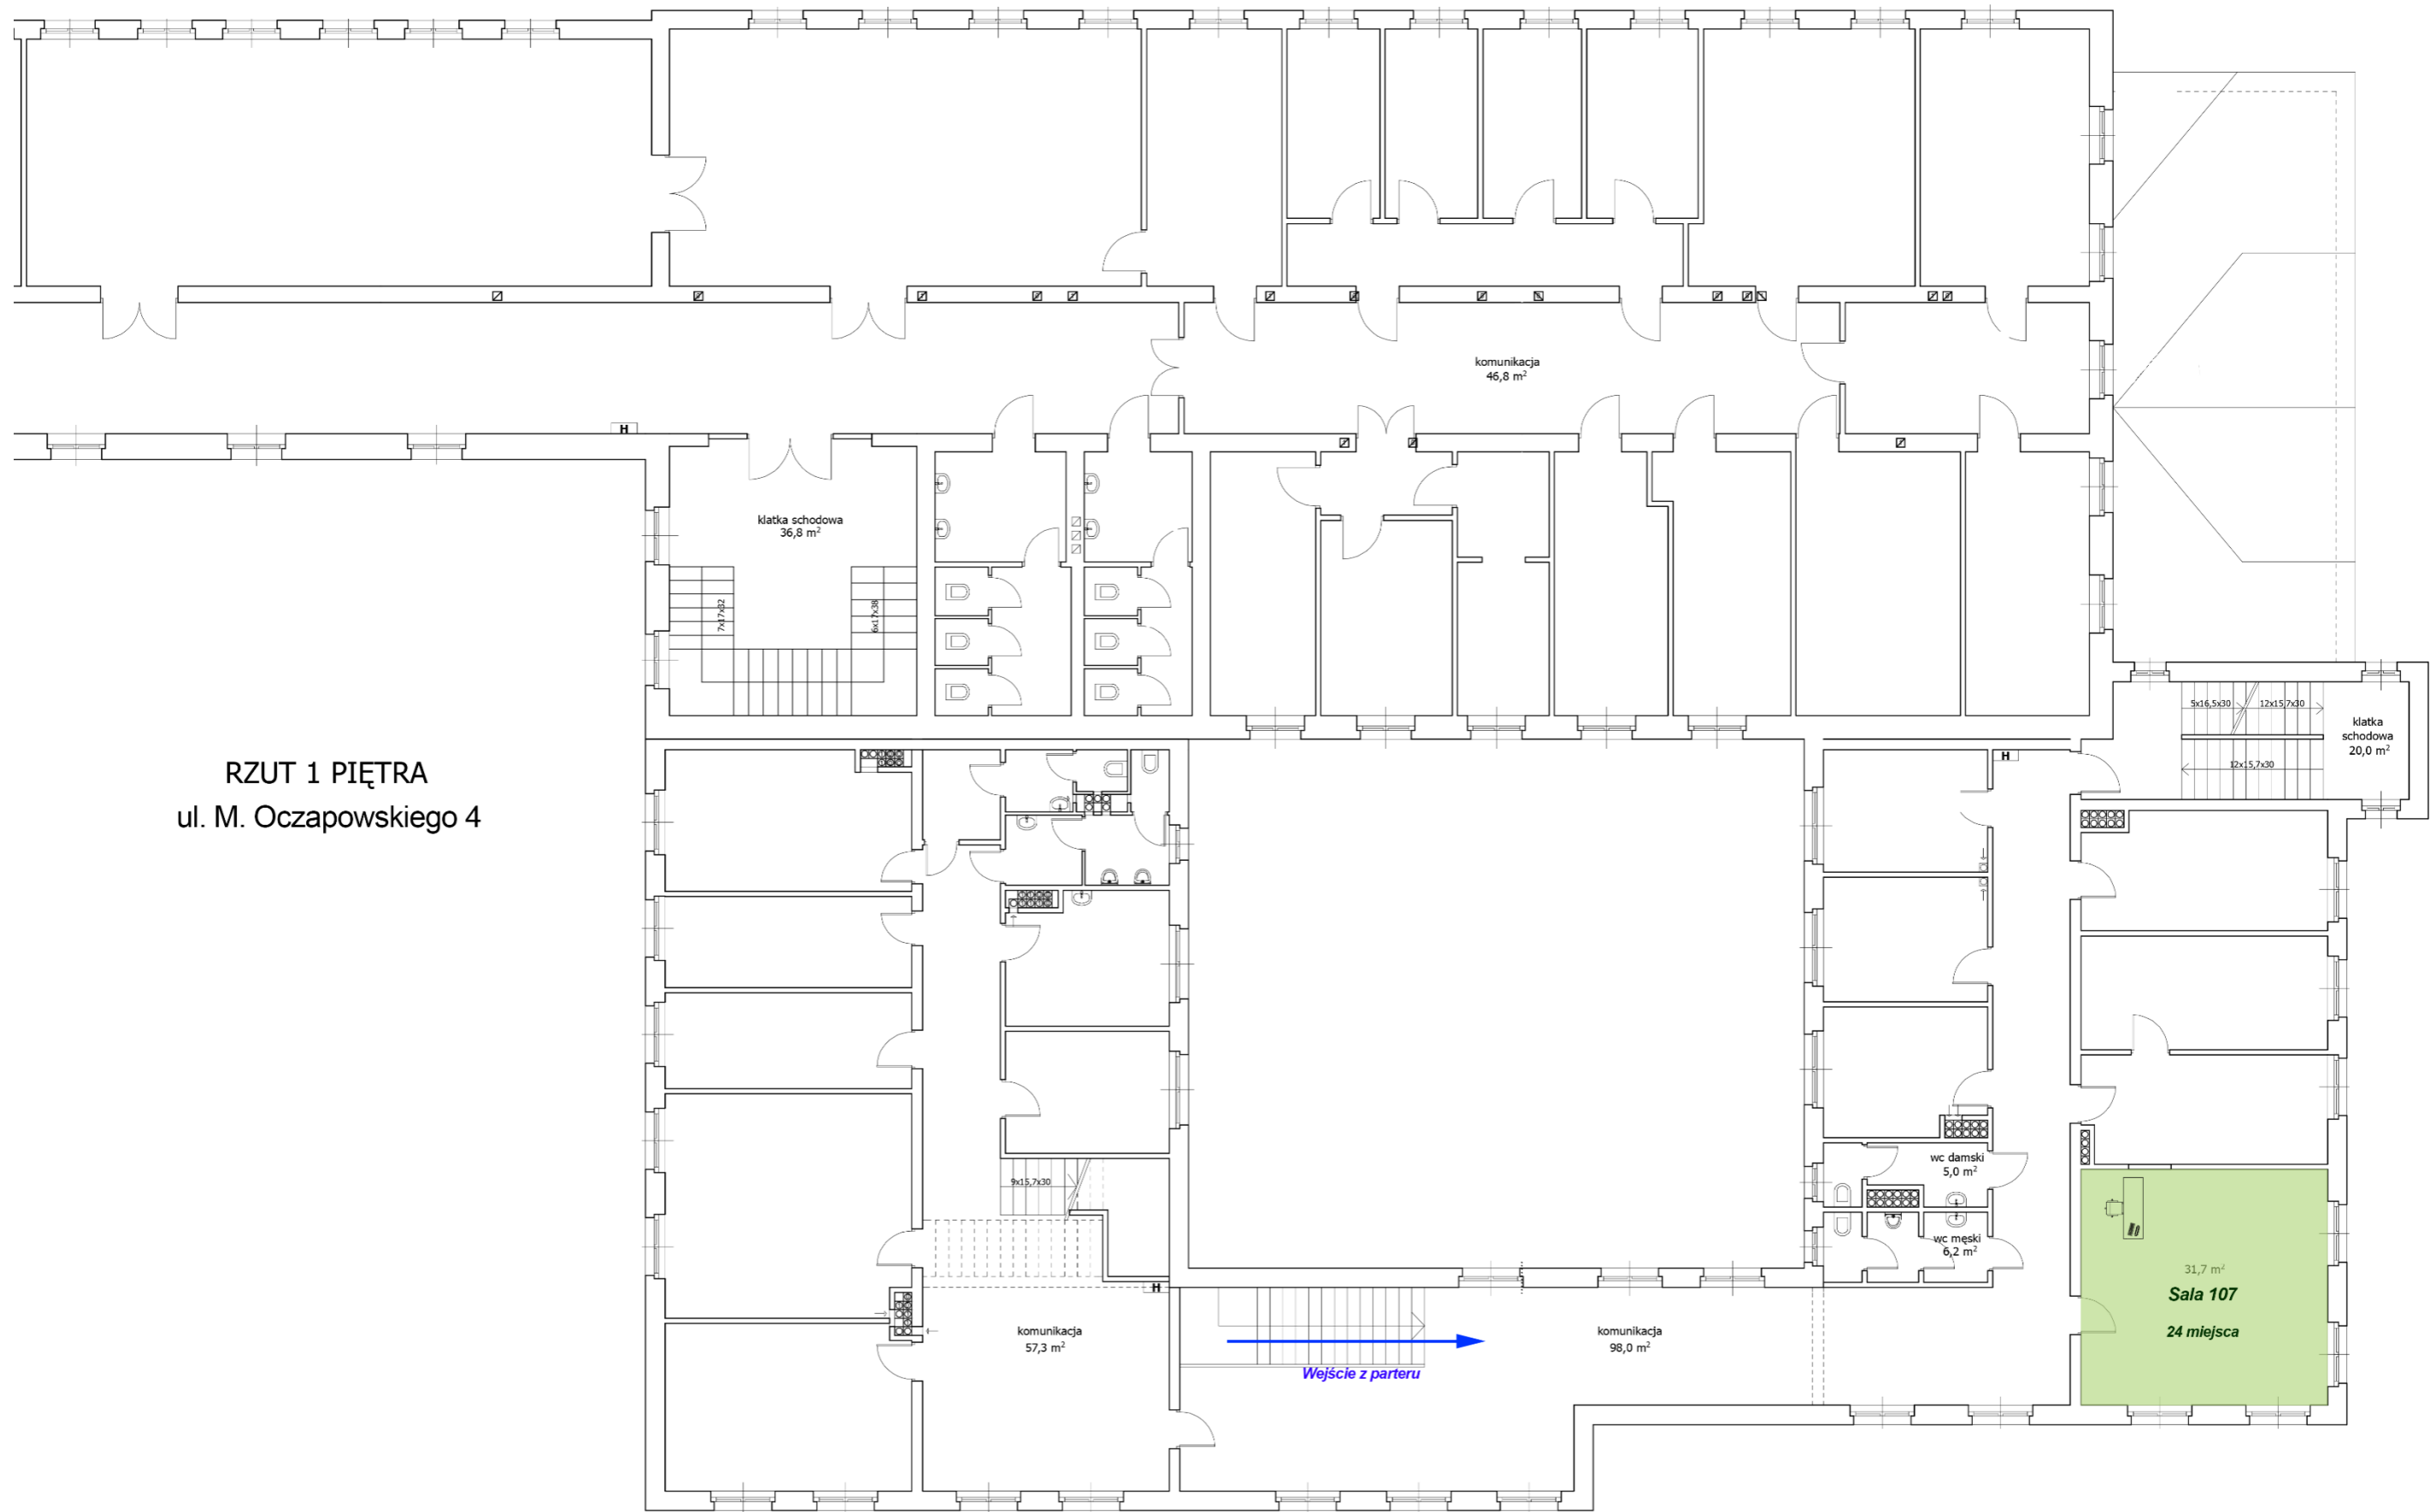

LOKALIZACJA SAL DYDAKTYCZNYCH NA KONDYGNACJACH BUDYNKU WNE PRZY UL. M. OCZAPOWSKIEGO 4 (O4)

RZUT PIWNIC
ul. M. Oczapowskiego 4

RZUT 1 PIĘTRA
ul. M. Oczapowskiego 4

31,7 m²
Sala 107
24 miejsca

RZUT 2 PIĘTRA
ul. M. Oczapowskiego 4

RZUT PODDASZA
ul. M. Oczapowskiego 4