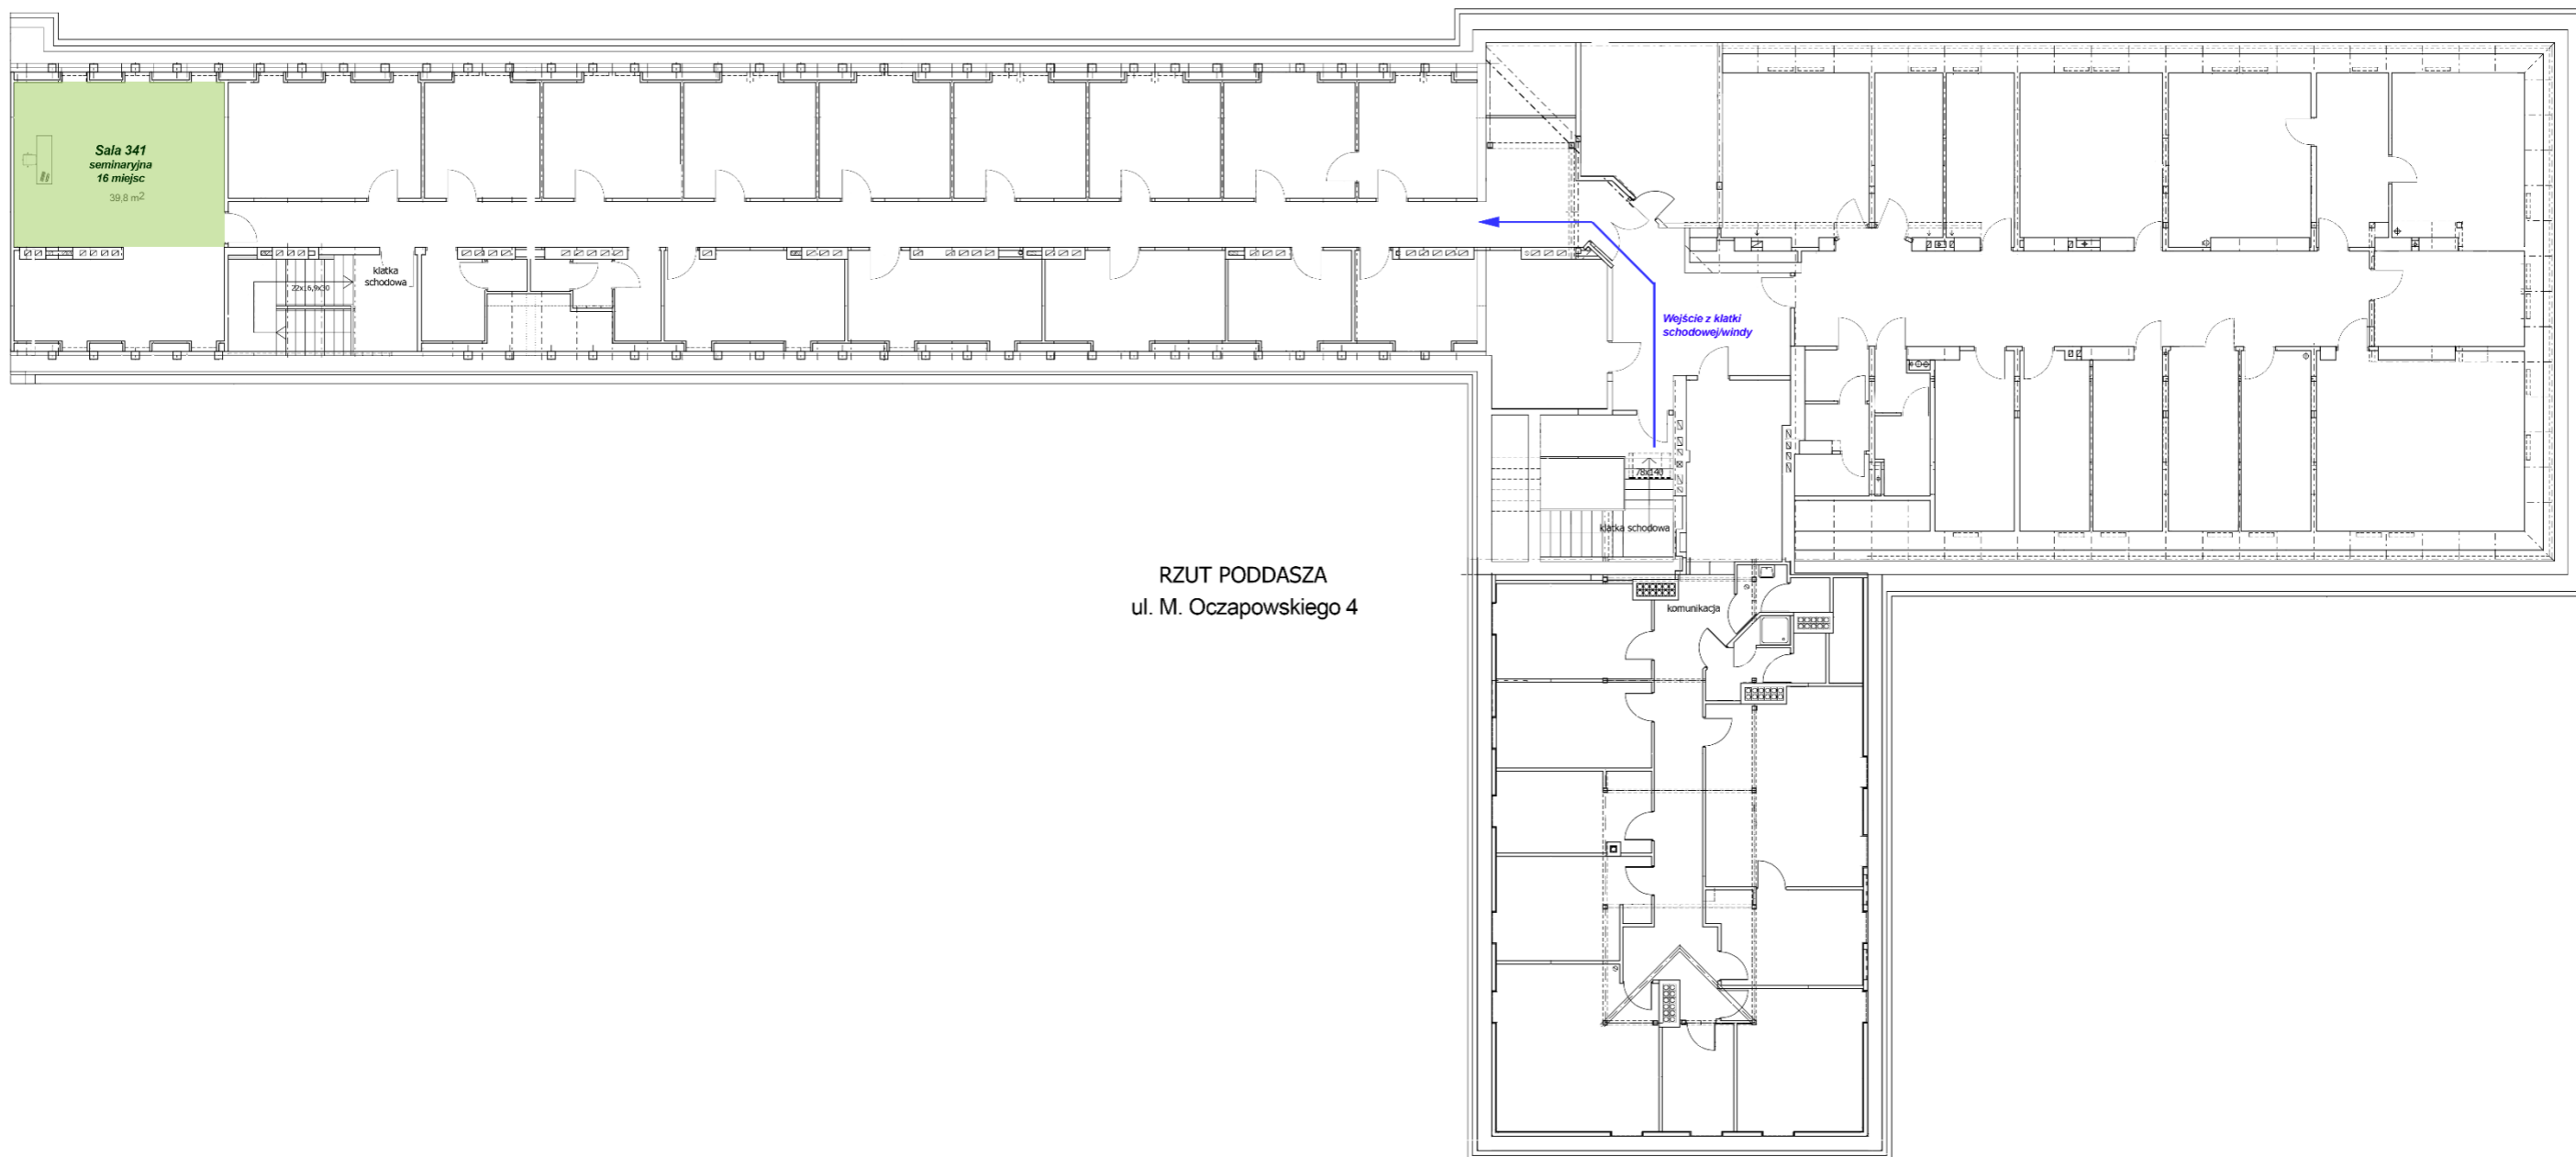

LOKALIZACJA SAL DYDAKTYCZNYCH NA KONDYGNACJACH BUDYNKU WNE PRZY UL. M. OCZAPOWSKIEGO 4 (O4)

RZUT PIWNIC
ul. M. Oczapowskiego 4

RZUT 1 PIĘTRA
ul. M. Oczapowskiego 4

31,7 m²
Sala 107
24 miejsca

RZUT 2 PIĘTRA
ul. M. Oczapowskiego 4

RZUT PODDASZA
ul. M. Oczapowskiego 4