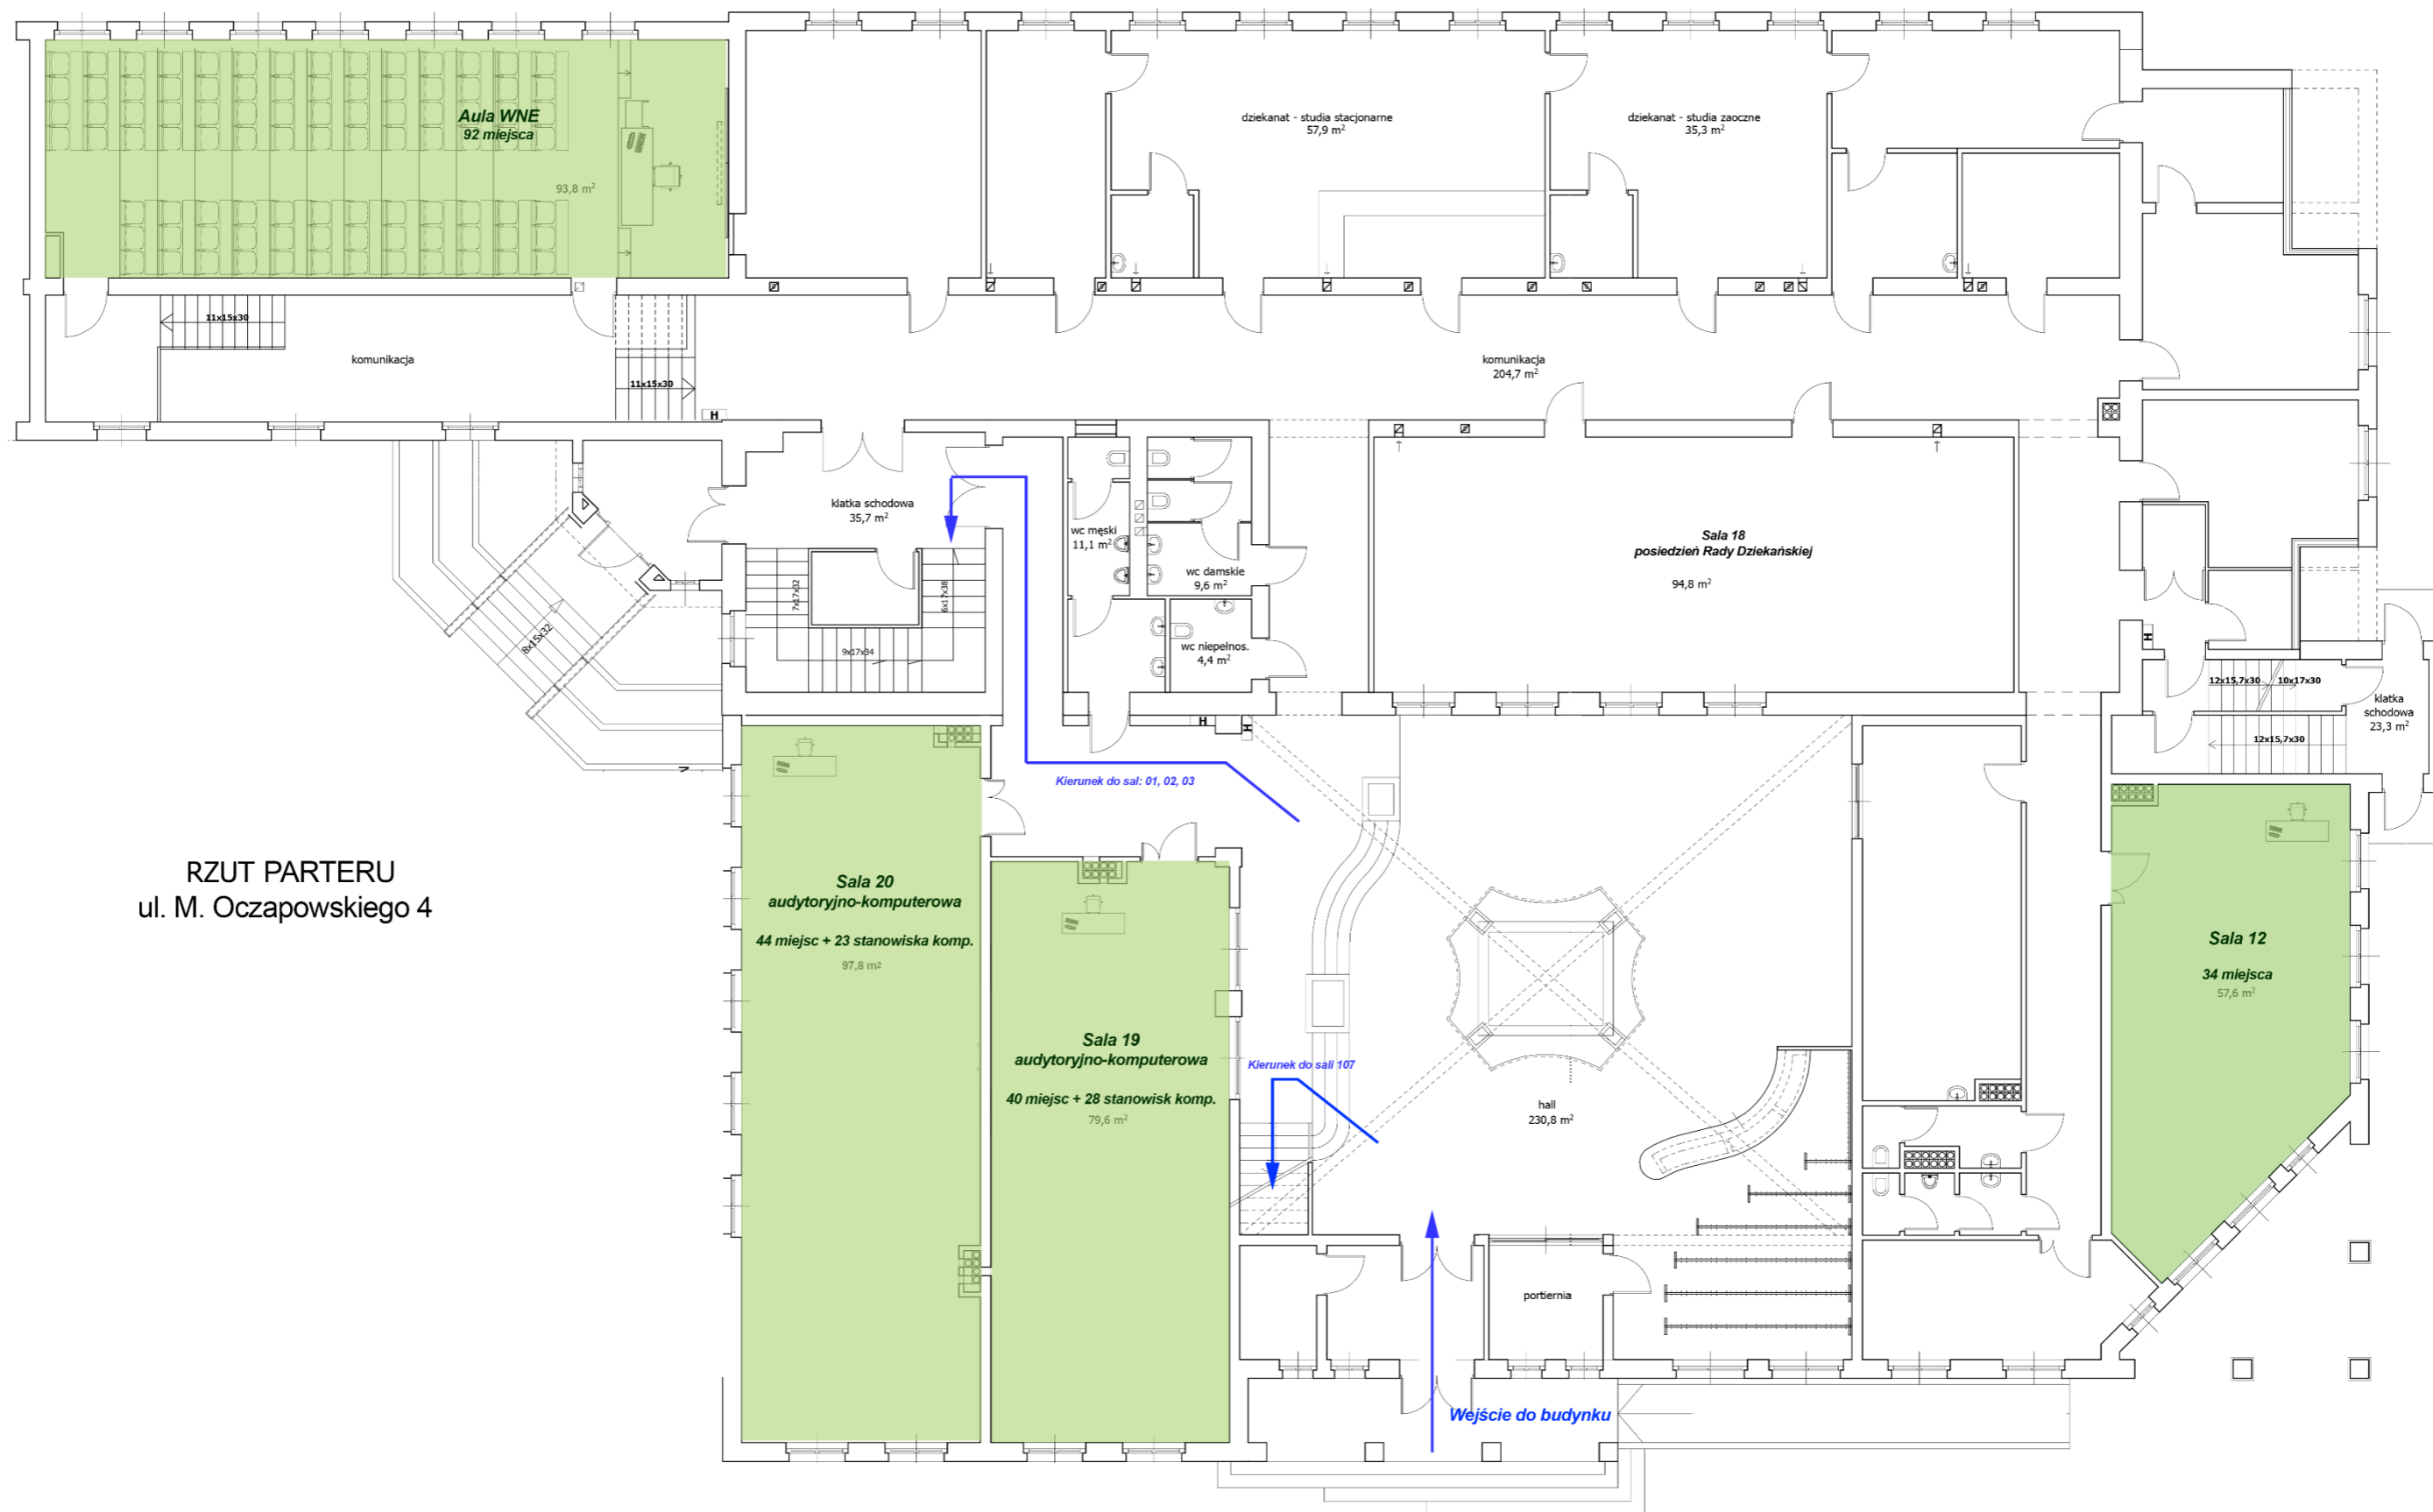

LOKALIZACJA SAL DYDAKTYCZNYCH NA KONDYGNACJACH BUDYNKU WNE PRZY UL. M. OCZAPOWSKIEGO 4 (O4)

RZUT PIWNIC
ul. M. Oczapowskiego 4

RZUT 1 PIĘTRA
ul. M. Oczapowskiego 4

31,7 m²
Sala 107
24 miejsca

RZUT 2 PIĘTRA
ul. M. Oczapowskiego 4

RZUT PODDASZA
ul. M. Oczapowskiego 4